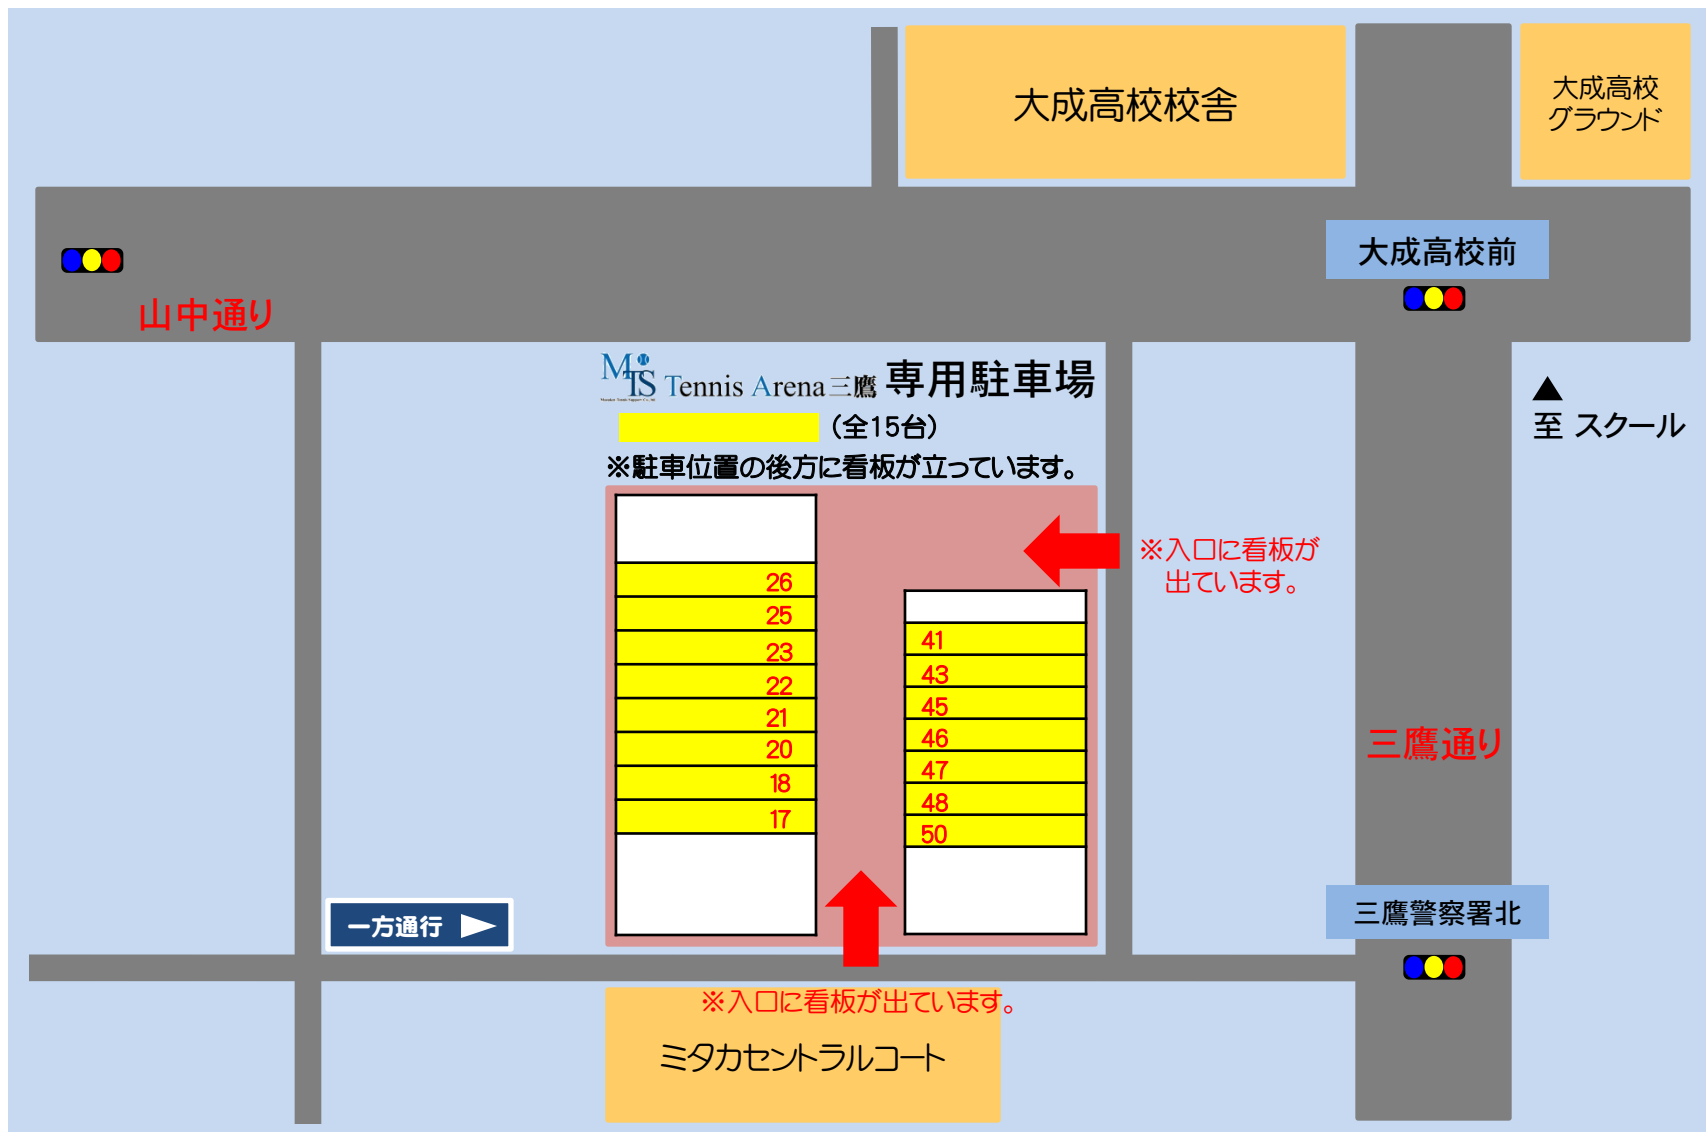

## ■ 駐車場案内地図(ファミリーマート裏駐車場)

※ご来場の際に、駐車番号をフロントスタッフにお伝えください。徒歩2～3分

# ■ 駐車場案内地図(セントラル駐車場)

※ご来場の際に、駐車番号をフロントスタッフにお伝えください。徒歩2～3分  
※スクール指定の駐車位置以外は絶対に駐停車しないようにお願いします。