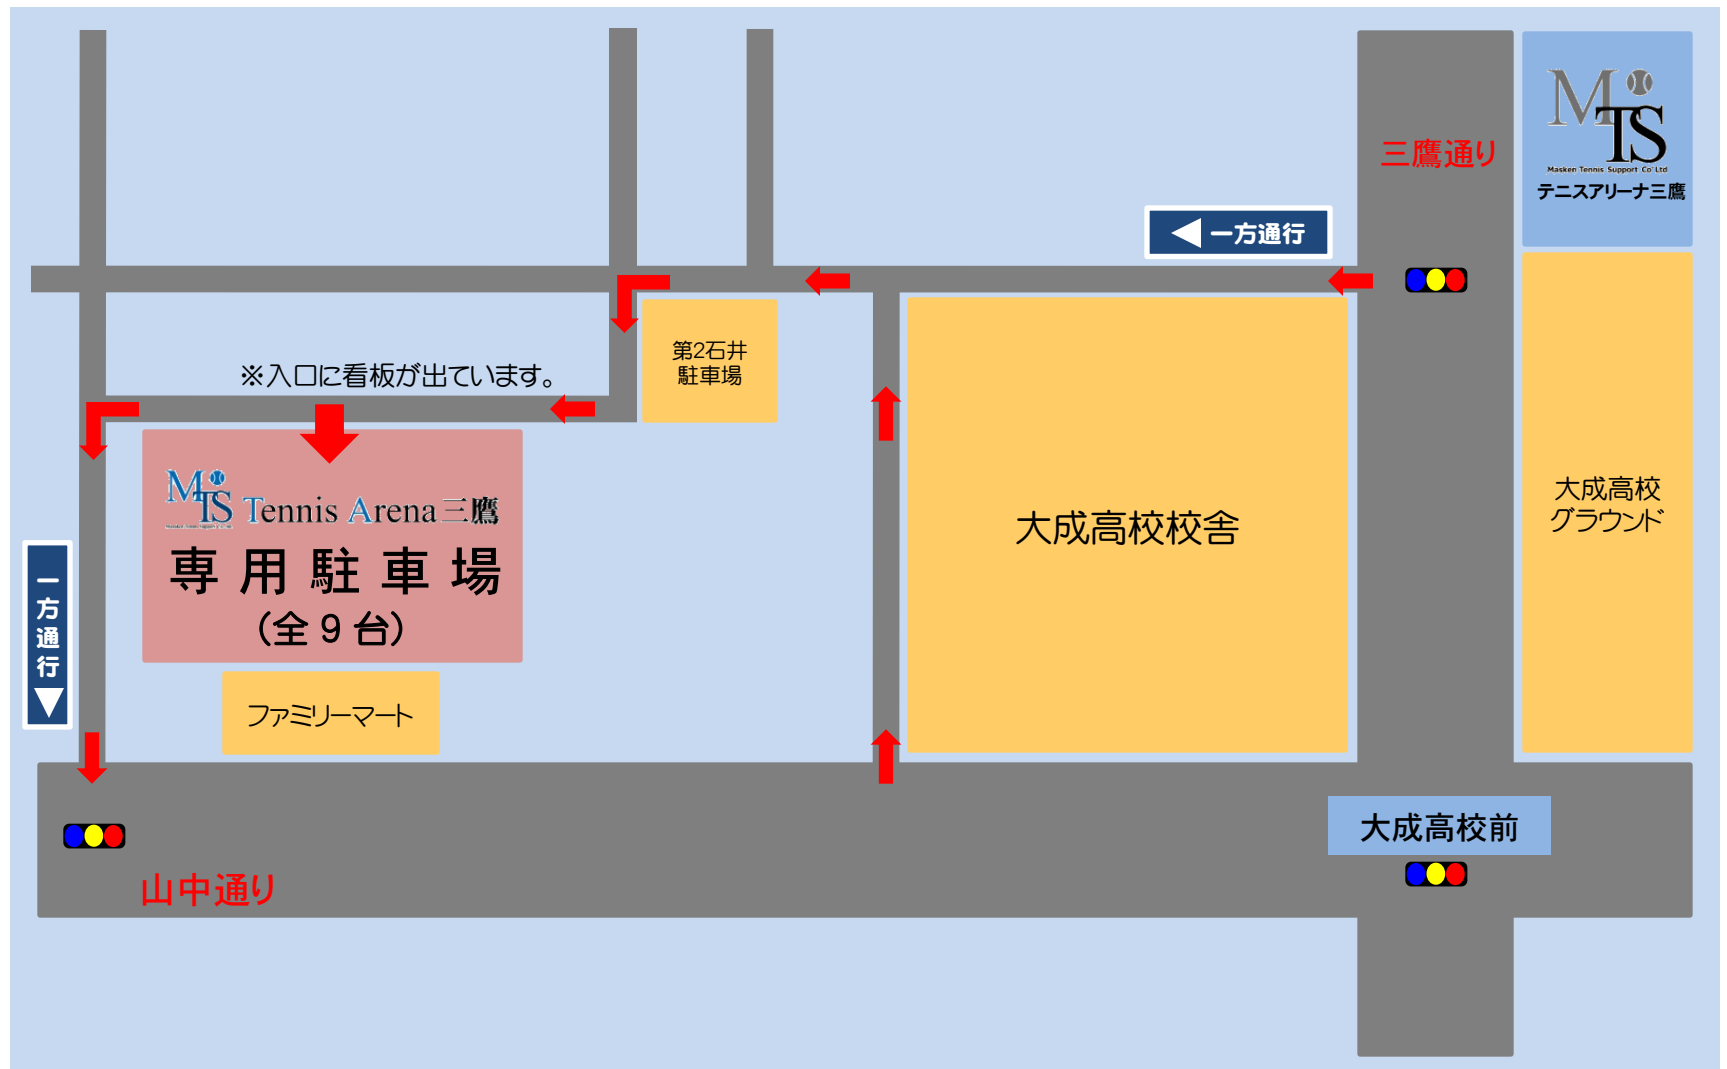

## ■ 駐車場案内地図(ファミリーマート裏駐車場)

※ご来場の際に、駐車番号をフロントスタッフにお伝えください。徒歩2～3分

# ■ 駐車場案内地図(セントラル駐車場)

※ご来場の際に、駐車番号をフロントスタッフにお伝えください。徒歩2～3分  
※スクール指定の駐車位置以外は絶対に駐停車しないようにお願いします。