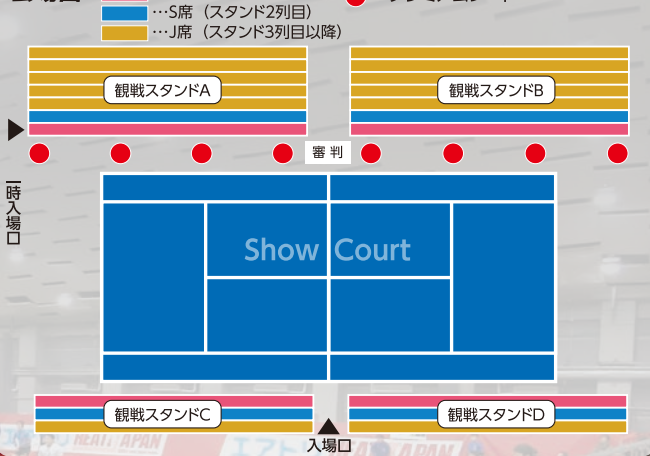

HEAT JAPANとは

- **特設スタンド**から迫力の試合を観戦!!
- **堅苦しい観戦はなし!**
- **試合実況あり!** 日本テニスの実況と言えば「銅島アナ」。MTS「増田プロ」の解説つき!

HEAT JAPAN試合方式

HEAT JAPANシングルスはラウンドロビン方式(総当戦順位による順位決定戦)にてチャンピオンを決定します。ダブルスはプロ同士をはじめ、コーチ、ジュニアがプロに挑戦など、日頃観ることが出来ない対戦をお見せします。

開催スケジュール

12/17 SAT セッション2終了後 引退セレモニー

セッション内容				
セッション 1	10:00~13:00	シングルス総当戦・第1試合 内田 海智 vs 綿貫 陽介	シングルス総当戦・第2試合 内山 靖崇 vs 中川 直樹	エンターテインメント ダブルス
セッション 2	15:00~18:00	シングルス総当戦・第3試合 綿貫 陽介 vs 中川 直樹	シングルス総当戦・第4試合 内山 靖崇 vs 内田 海智	エンターテインメント ダブルス

12/18 SUN セッション4終了後 表彰式

セッション内容				
セッション 3	10:00~13:00	シングルス総当戦・第5試合 内田 海智 vs 中川 直樹	シングルス総当戦・第6試合 内山 靖崇 vs 綿貫 陽介	エンターテインメント ダブルス
セッション 4	15:00~18:00	シングルス順位決定戦 総当戦順位の3位vs4位	シングルス決勝戦 総当戦順位の1位vs2位	エンターテインメント ダブルス

※各観戦は各セッションごとのセッションチケットが必要となります。※各セッション、シングルス2試合+エンターテインメントダブルスを開催いたします。
※出場選手ならびに対戦は変更の可能性があります。※シングルス:1セットマッチを予定しております。

観戦チケット(1セッションチケット) ※当日券は+500円必要になります。		土(セッション1・2)		日(セッション3・4)	
		一般	ジュニア	一般	ジュニア
SS席	スタンド最前列(クッションマット付きシート)	5,000円	3,000円	5,500円	3,500円
S席	スタンド2列席(クッションマット付きシート)	4,500円	2,500円	5,000円	3,000円
J席	スタンド3列席以降自由席	3,000円	1,000円	3,500円	1,500円

4名様プレミアムシート セッション特別席4名様分 前売り販売のみ 抽選発売:11/5(土)PM11時まで受付。11/6(日)正午(12時)抽選発表。

17日(土曜日)	セッション1	25,000円	■コートサイド特別席にて4名様のご観戦 ■大会フリーパス(無記名4名様分) ■4名様分の大会タオル
	セッション2	25,000円	
18日(日曜日)	セッション3	28,000円	
	セッション4	28,000円	

※プレミアムシートは下記大会会場での取り扱いとなります。※本大会より1日特別席からセッション特別席に変更となります。

会場図

観戦チケット絶賛販売中!

インターネット販売 11/11(金)正午(12:00)より販売開始!

大会公式HPにて販売中!

ヒートジャパン | 検索

<http://tennis.jp/heatjapan/>

インターネット販売はクレジットまたはコンビニ決済となります。前売りのみの販売となります。

会場での販売 11/11(金)AM10:00より販売開始!

下記大会会場にて販売中! 会場販売は現金のみの販売となります。

SS・S席につきまして